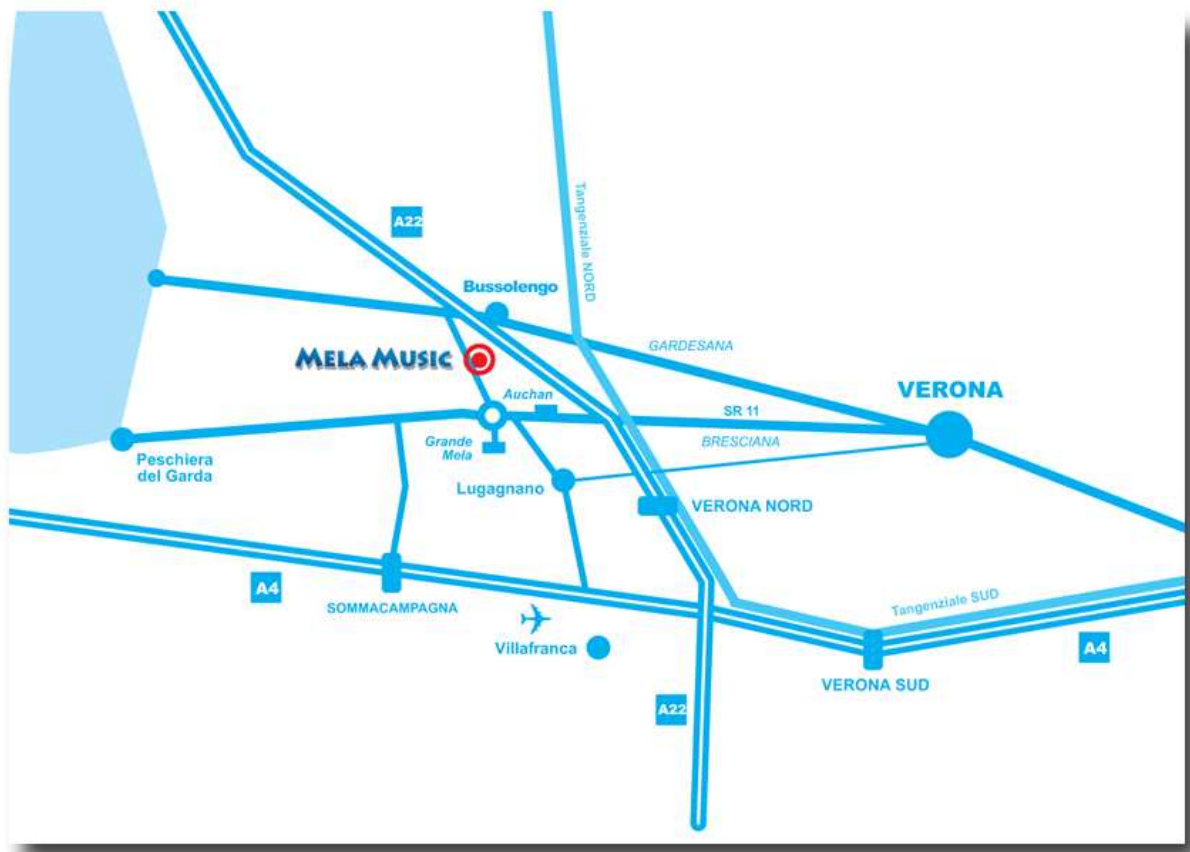

MELA MUSIC

MELApoint è il luogo ideale per esaminare le pubblicazioni Mela Music, sfogliare i testi, ascoltare i cd e dare un'occhiata ai dvd.
Puoi inoltre trovare offerte e promozioni ed ottenere la Mela Card.

MELApoint è aperto **martedì – mercoledì – venerdì** dalle **14.00** alle **18.00**, ma lo staff Mela Music è a disposizione anche in orari diversi: chiamaci allo 045.6703466

Come arrivare:

- 1) da Verona:
Strada regionale 11 (ex-statale 11) Verona - Brescia, direzione Peschiera;
 - i) circa 1 km dopo il centro commerciale Auchan, arrivati alla grande rotonda (centro commerciale Grande Mela a sinistra) prendere la prima uscita a destra, via Festara direzione Bussolengo;
 - ii) dopo circa 800 metri, ultimo edificio a destra.

- 2) da Brescia:
Strada regionale 11 (ex-statale 11) Verona - Brescia, direzione Verona;
 - i) 500 mt circa dopo lo svincolo per il casello autostradale di Sommacampagna, arrivati alla grande rotonda (centro commerciale Grande Mela a destra) prendere la terza uscita a destra, via Festara direzione Bussolengo;
 - ii) dopo circa 800 metri, ultimo edificio a destra.